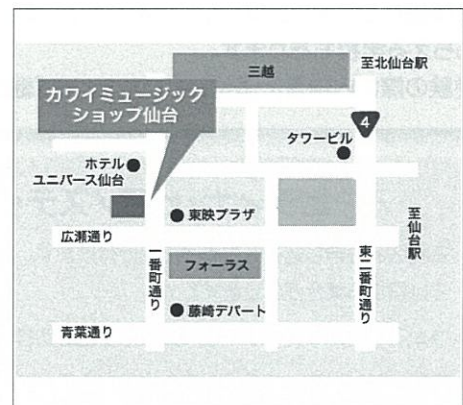

(写真) 前回の仙台4月地区より

### ステージをもっと身近に!

♪ピティナ・ピアノステップは子供から大人まで、どなたでもご参加頂けます。お友達ご家族お誘いあわせの上お申込下さい。

♪この地区では出演時間帯を指定できる「時間帯指定パス」制度を導入します。(希望者のみ/Web申込エントリー時に限る)詳細はウェブサイトの仙台4月地区ページをご覧ください。

♪小原 孝先生によるトークコンサートを開催します。お楽しみに!

◆アドバイザー(計3名予定)

小原 孝

国立音楽大学大学院修了、尚美学園大学客員教授、国立音楽大学・非常勤講師、有限会社シル・代表取締役、当協会評議員

本多 昌子

東京藝術大学大学院修了、ケルン音楽大学卒、元東京藝術大学附属高等学校非常勤講師、当協会評議員、コンペ課題曲選定委員、コンクール運営委員、アドバイザー派遣委員、杉並ステーション代表

●会場住所  
宮城県仙台市青葉区一番町4-3-28

●アクセス  
地下鉄「勾当台公園」駅南1出口  
より徒歩3分